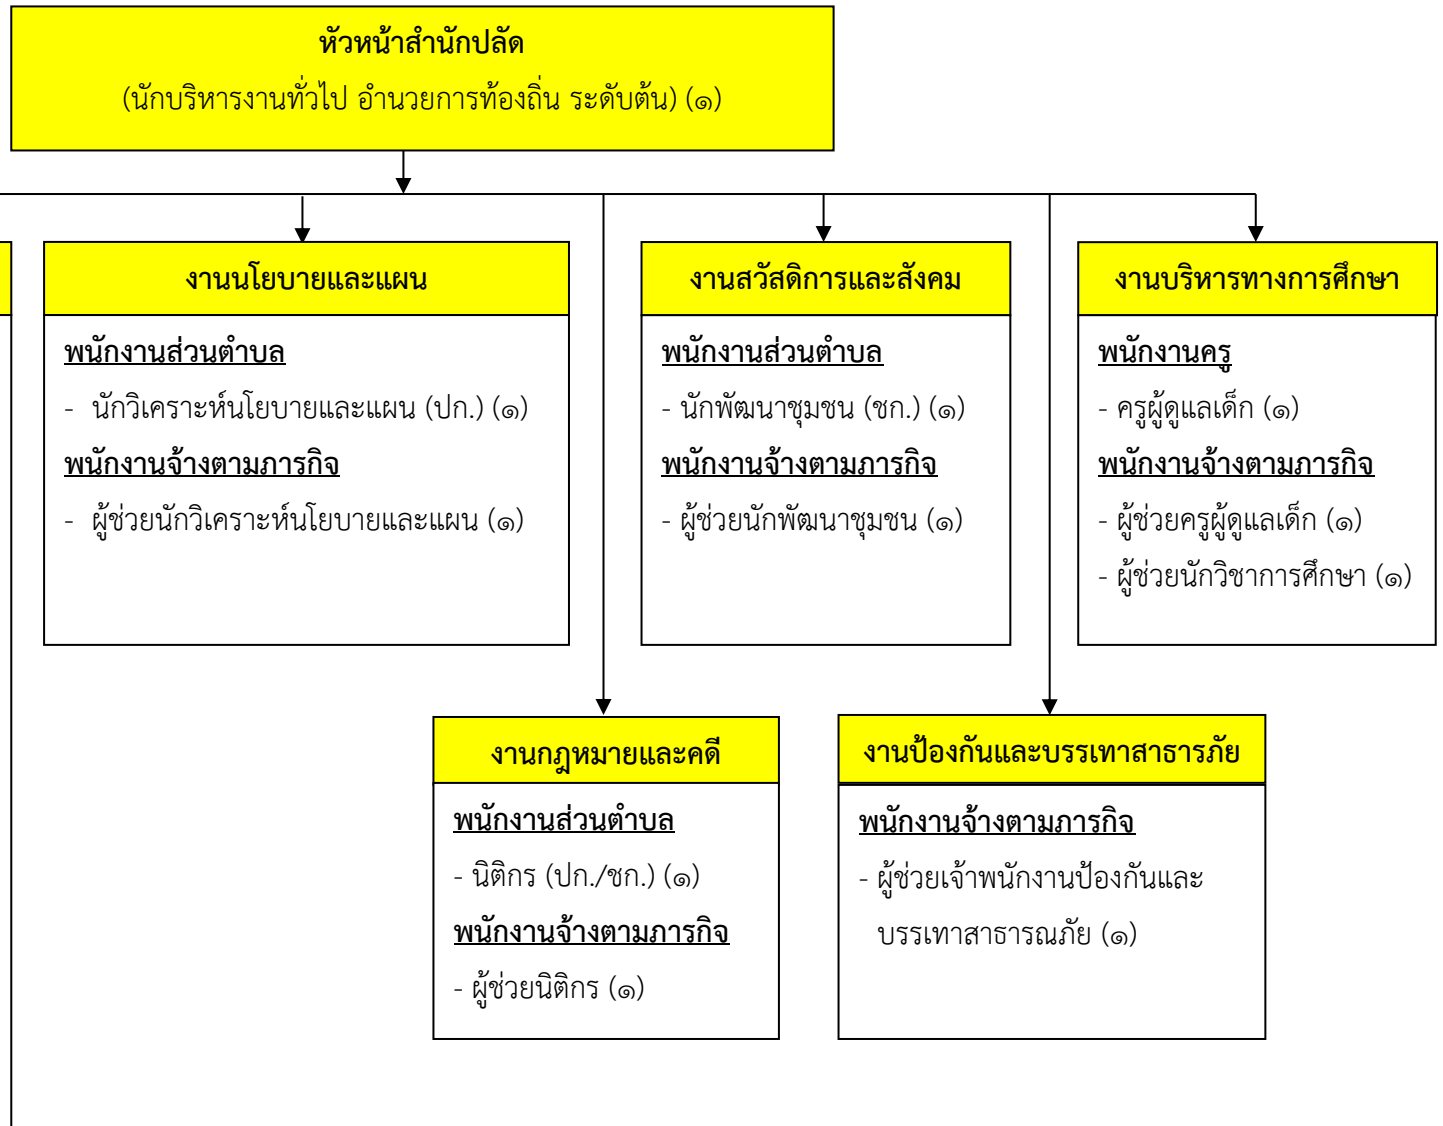

โครงสร้าง

องค์การบริหารส่วนตำบลลาดน้ำเค็ม อำเภอผักไห่ จังหวัดพระนครศรีอยุธยา

หัวหน้าส่วนราชการ

แผนภูมิโครงสร้างการแบ่งส่วนราชการ สำนักปลัด

แผนภูมิโครงสร้างการแบ่งส่วนราชการ กองคลัง

แผนภูมิโครงสร้างการแบ่งส่วนราชการ กองช่าง