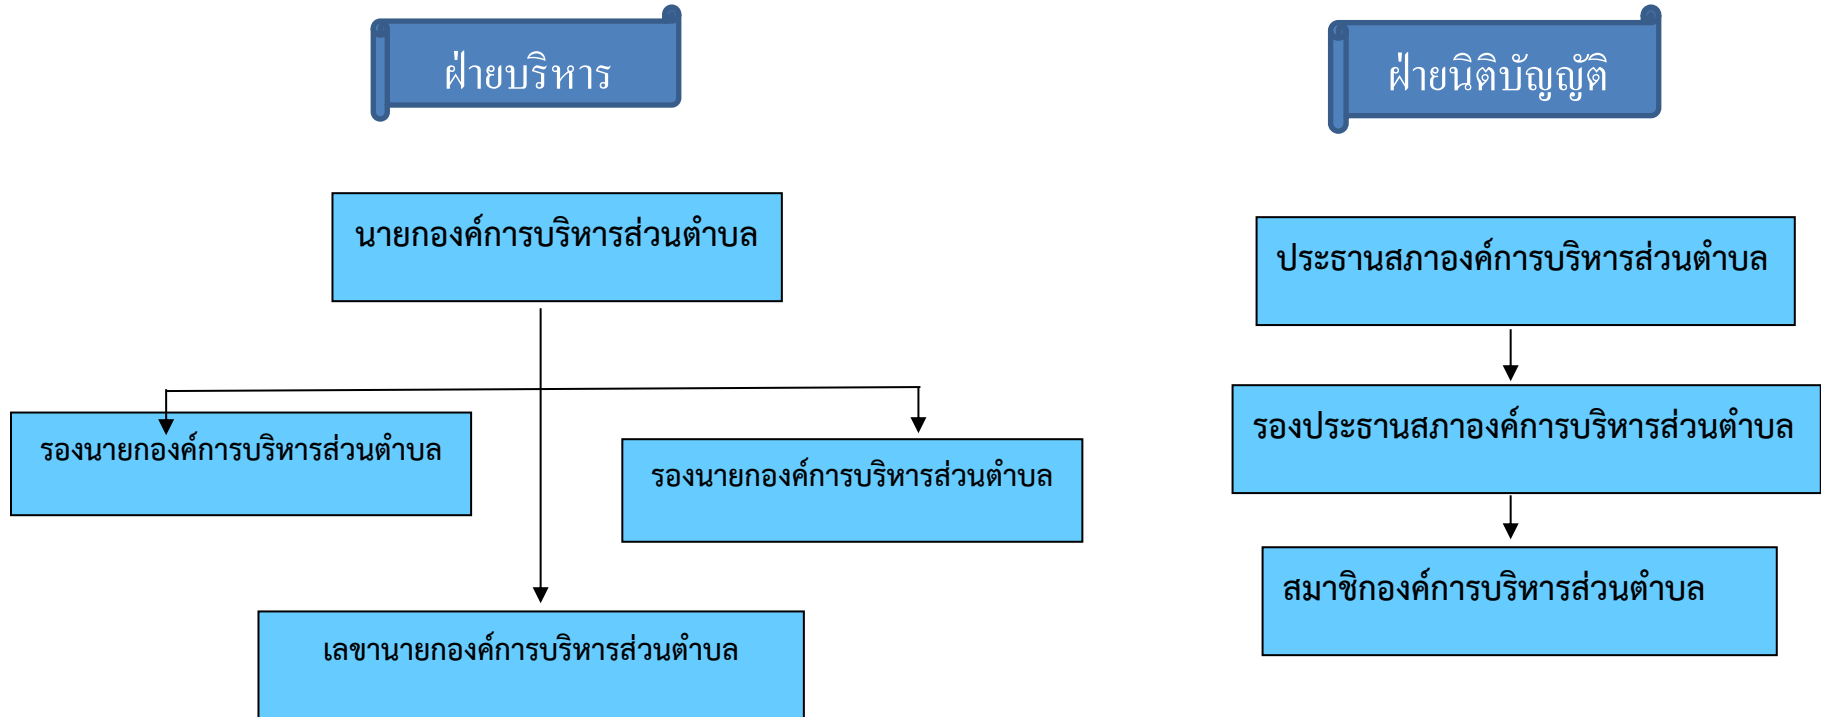

โครงสร้าง

องค์การบริหารส่วนตำบลลาดน้ำเค็ม อำเภอผักไห่ จังหวัดพระนครศรีอยุธยา

หัวหน้าส่วนราชการ

แผนภูมิโครงสร้างการแบ่งส่วนราชการ สำนักปลัด

แผนภูมิโครงสร้างการแบ่งส่วนราชการ กองคลัง

แผนภูมิโครงสร้างการแบ่งส่วนราชการ กองช่าง