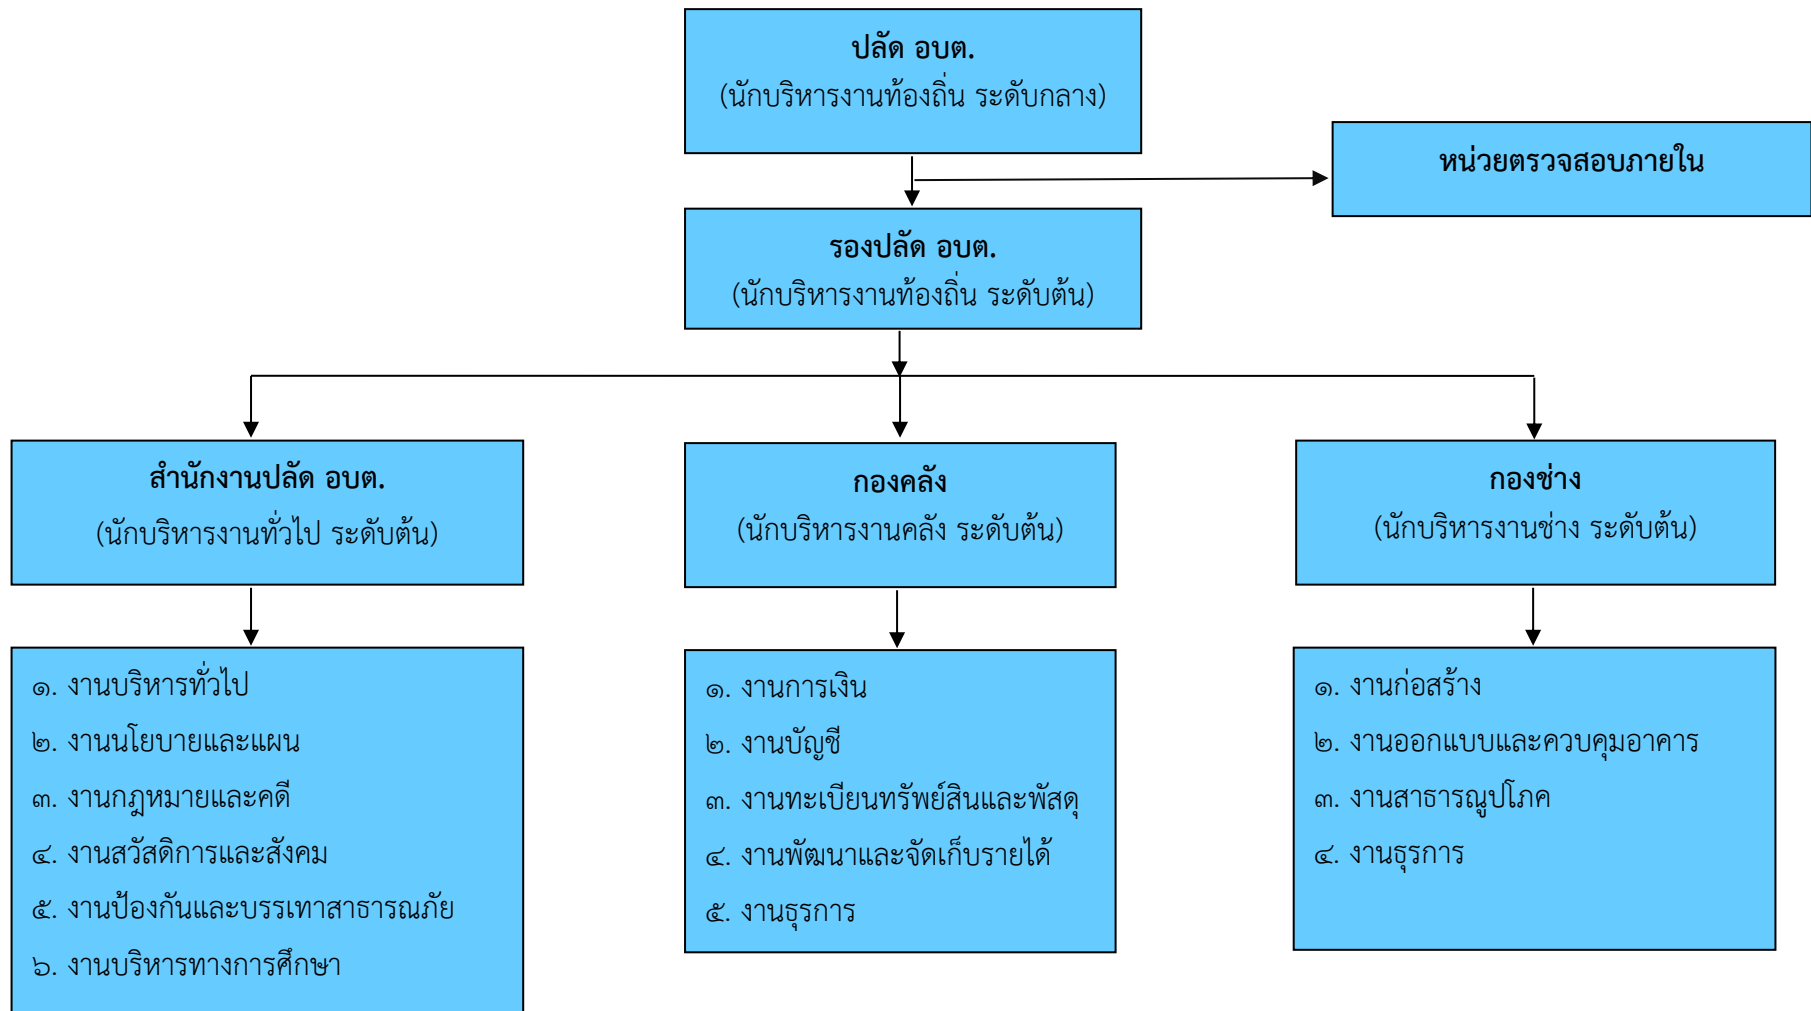

โครงสร้าง

องค์การบริหารส่วนตำบลลาดน้ำเค็ม อำเภอผักไห่ จังหวัดพระนครศรีอยุธยา

หัวหน้าส่วนราชการ

แผนภูมิโครงสร้างการแบ่งส่วนราชการ สำนักปลัด

แผนภูมิโครงสร้างการแบ่งส่วนราชการ กองคลัง

แผนภูมิโครงสร้างการแบ่งส่วนราชการ กองช่าง