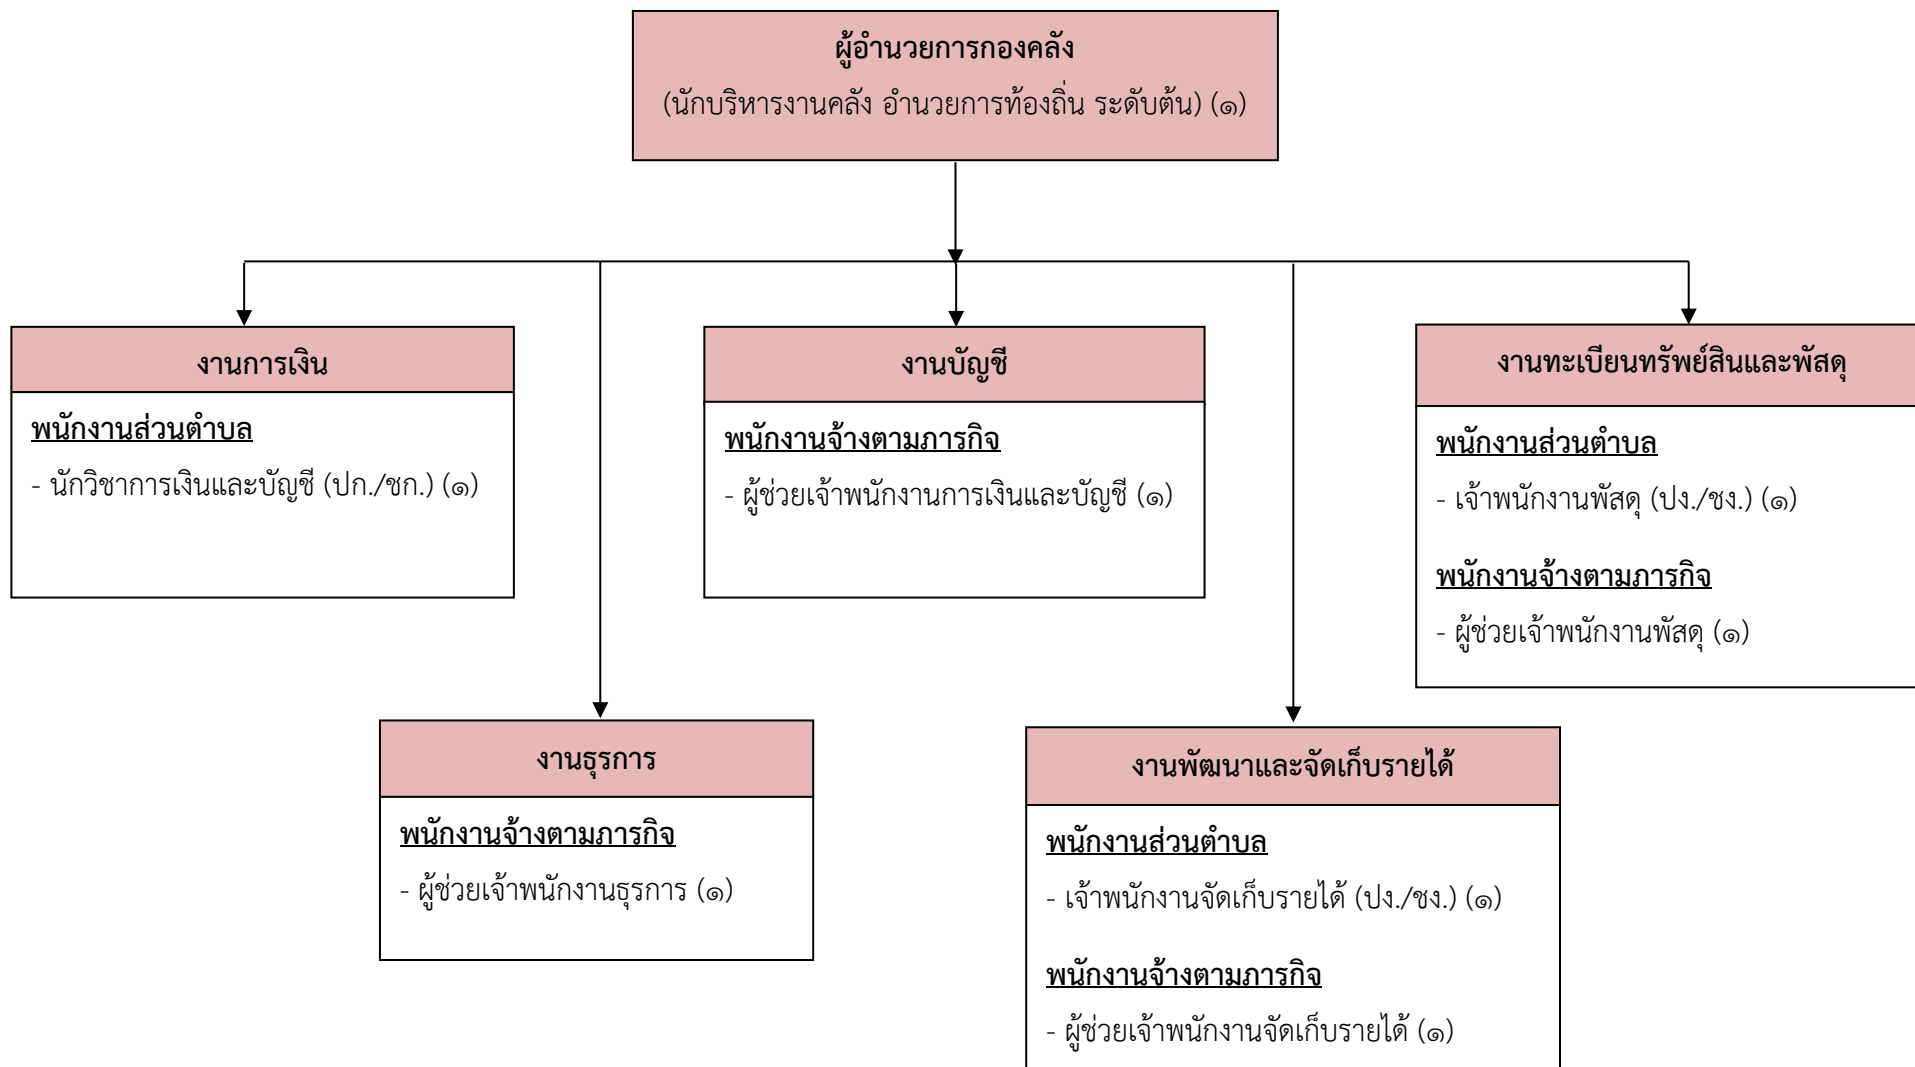

โครงสร้าง

องค์การบริหารส่วนตำบลลาดน้ำเค็ม อำเภอผักไห่ จังหวัดพระนครศรีอยุธยา

หัวหน้าส่วนราชการ

แผนภูมิโครงสร้างการแบ่งส่วนราชการ สำนักปลัด

แผนภูมิโครงสร้างการแบ่งส่วนราชการ กองคลัง

แผนภูมิโครงสร้างการแบ่งส่วนราชการ กองช่าง